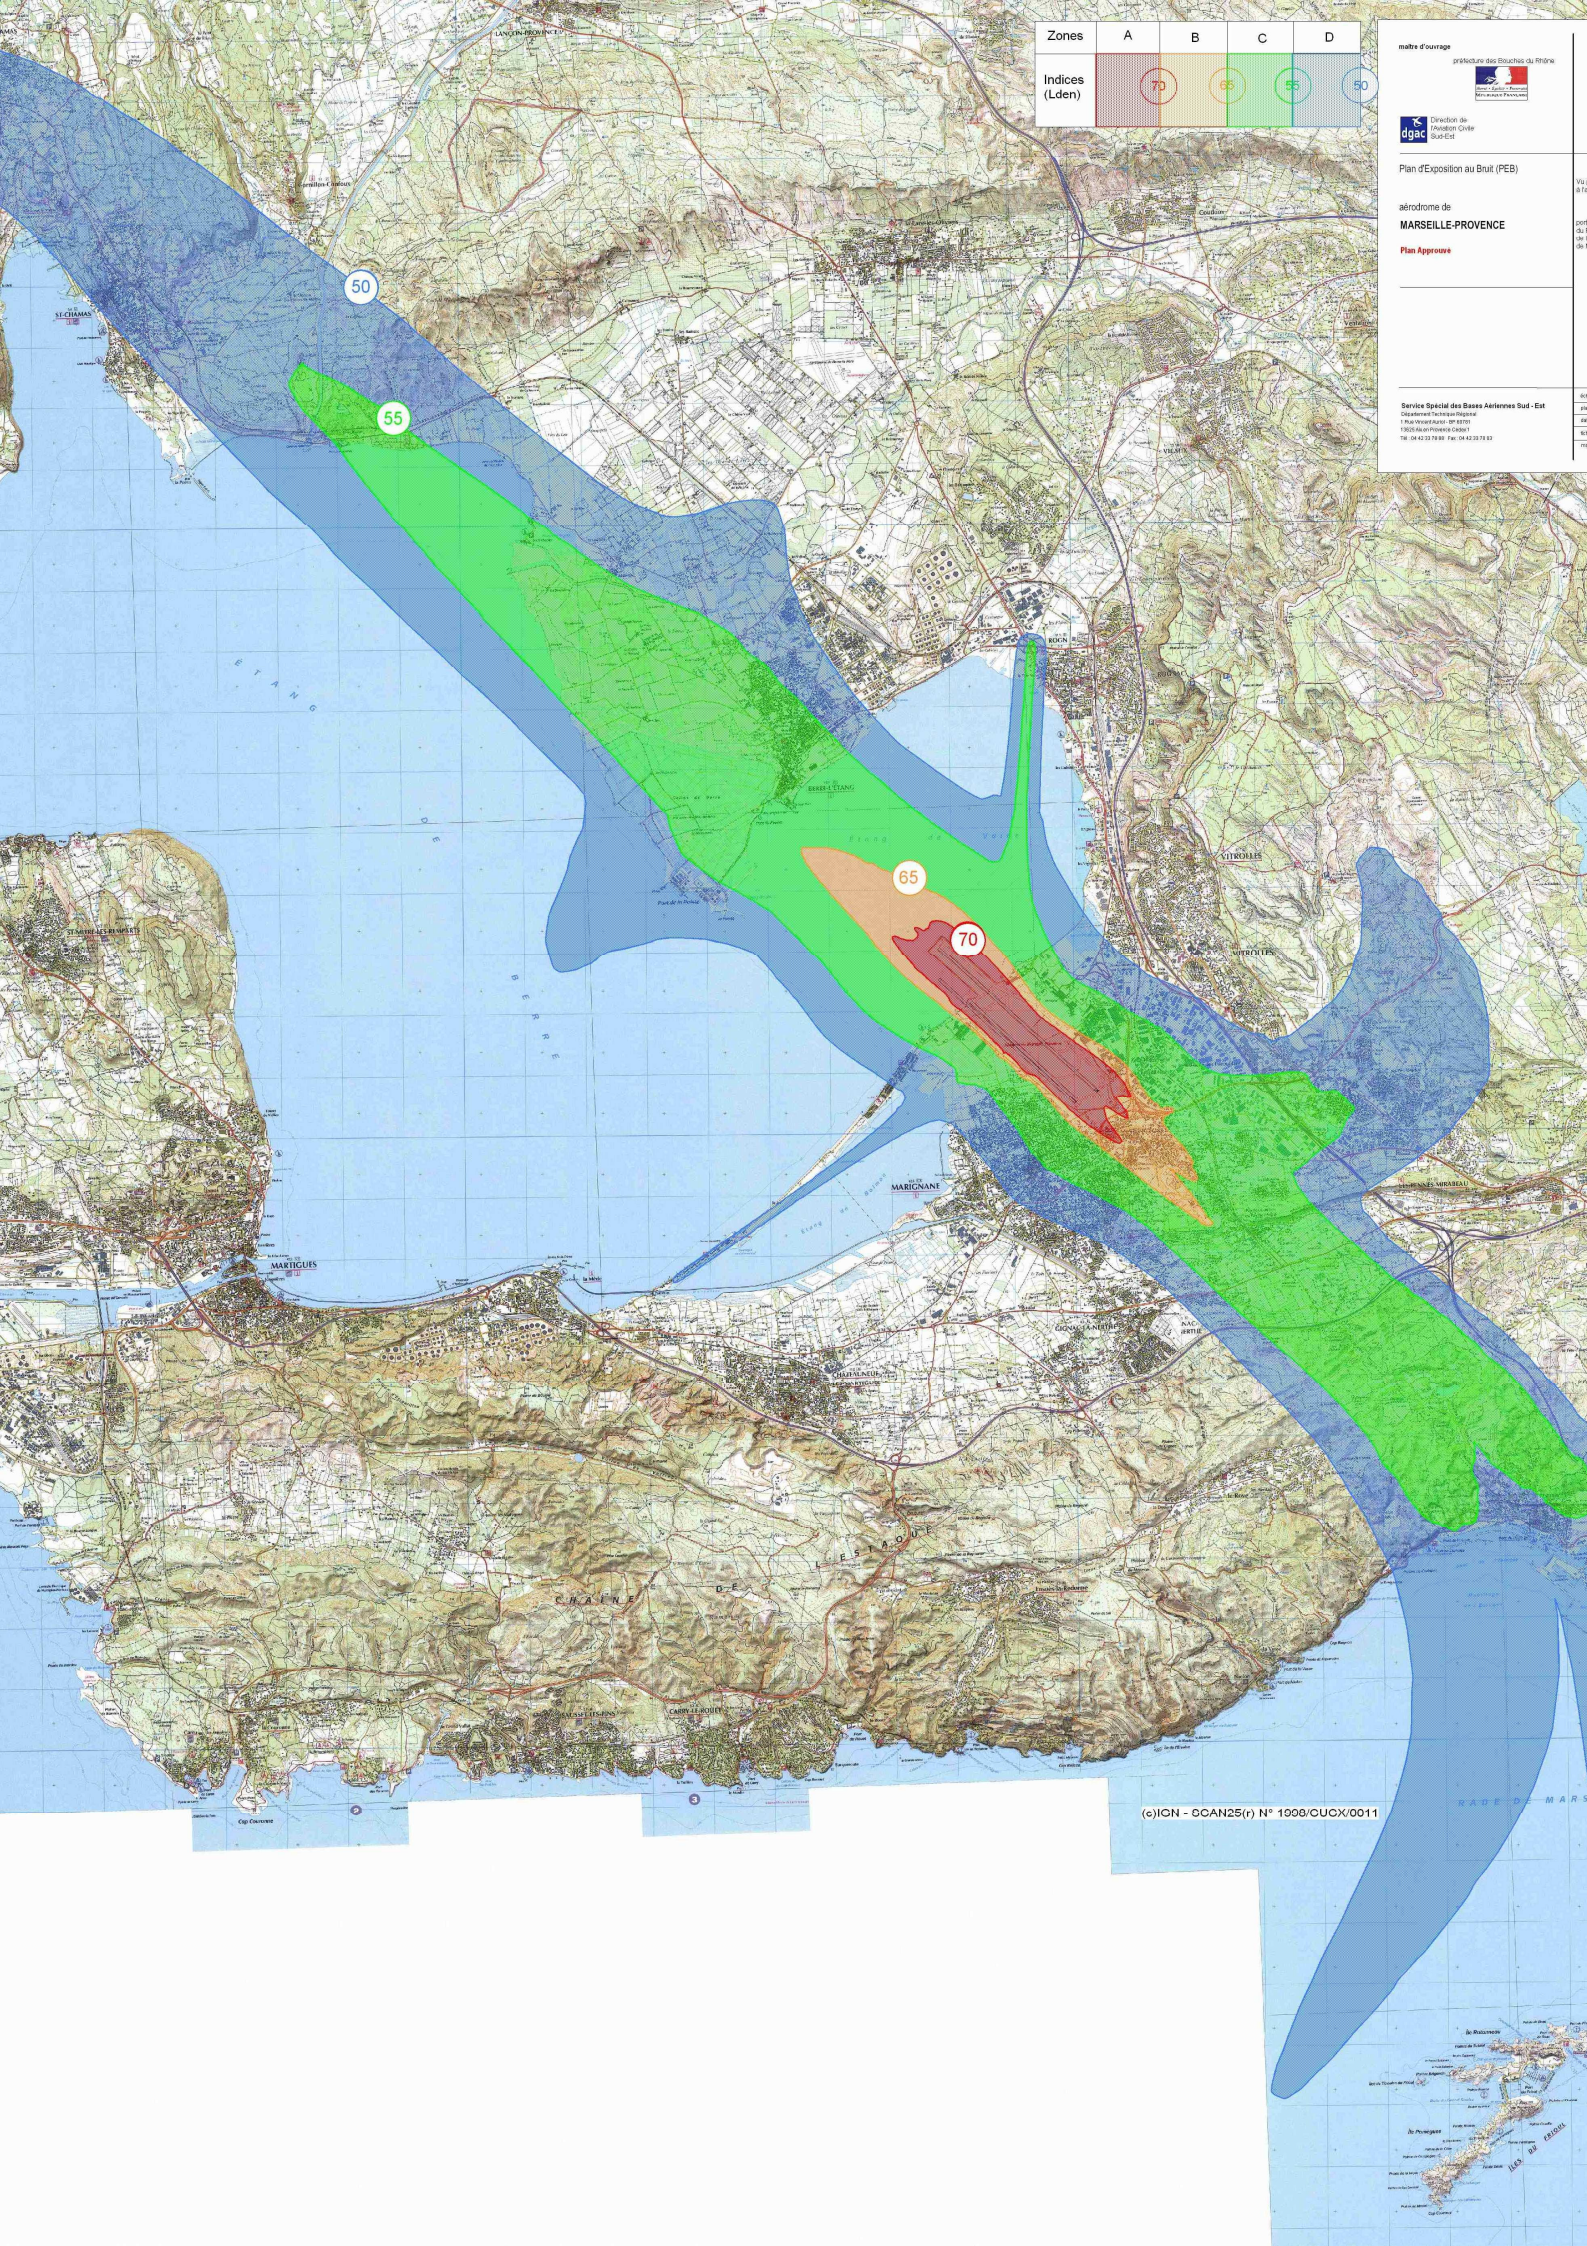

Zones	A	B	C	D
Indices (Lden)	70	65	65	50

maître d'ouvrage
préfecture des Bouches du Rhône

Direction de
l'Aviation Civile
Sud-Est
dgac

Plan d'Exposition au Bruit (PEB)

aérodrome de
MARSEILLE-PROVENCE
Plan Approuvé

Service Spécial des Bases Aériennes Sud - Est
Boulevard de l'Aviation Civile
13000 MARSEILLE
Tél. 04 42 23 78 99 Fax 04 42 23 78 23

(c)IGN - SCAN25(r) N° 1008/CUCX/0011